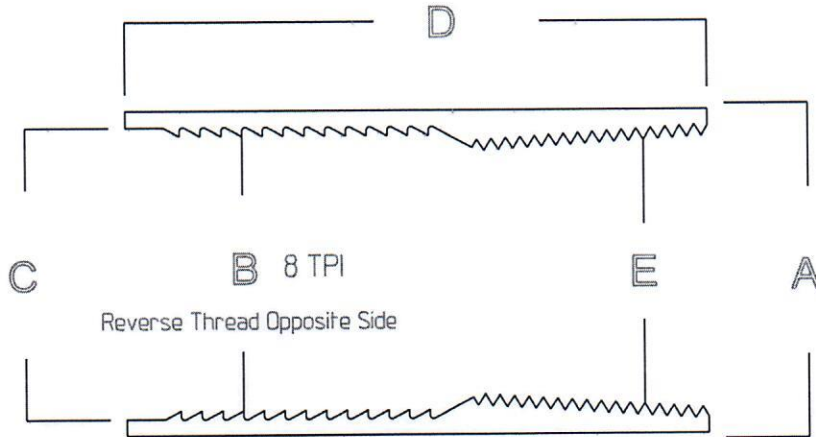

ALUMINUM TRANSITION COUPLER

Part #	Dim A	Dim B	Dim C	Dim D	Dim E
ASP 1.050	1.250	1.025	1.125	3.000	3/4" NPT
ASP 1.315	1.565 *	1.290	1.390	3.000	1" NPT
ASP 1.660	1.860 *	1.635	1.735	3.000	1 1/4" NPT
ASP 1.900	2.160 *	1.875	1.975	3.500	1 1/2" NPT
ASP 2.375	2.625 *	2.350	2.450	3.500	2" NPT
ASP 2.875	3.250	2.850	2.950	4.000	2 1/2" NPT
ASP 3.500	4.000	3.475	3.575	4.500	3" NPT
ASP 4.500	5.000	4.475	4.495	5.000	4" NPT
ASP 6.625	7.000	6.600	6.700	6.000	6" NPT

* RIBBED MATERIAL
ON OUTSIDE DIAMETER

6-2016	CABLETEC
Material	Alum 6061 Tube
	1744 Forrest Way Carson City, NV 89706 (775) 841-5444